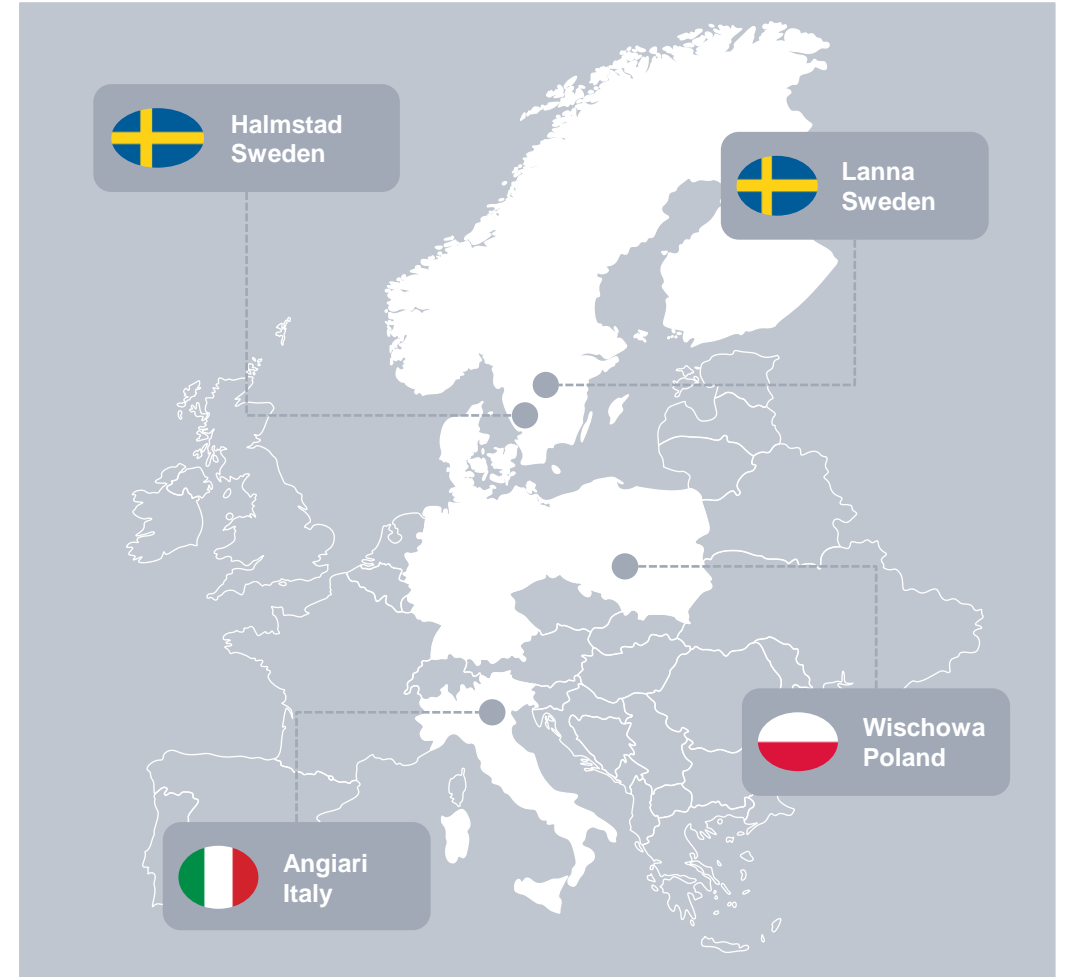

STENA RECYCLING GROUP'S PLASTÅTERVINNING | Hur vi stödjer övergången mot en mer cirkulär ekonomi av plast

150 000 TON
AV ÅTERVINNING OCH HANDEL MED PLAST

5 PRODUKTIONSANLÄGGNINGAR
PÅ TRE OLIKA MARKNADER

75 000 TON
INSTALLERAD ÅTERVINNINGSKAPACITET

It starts here.